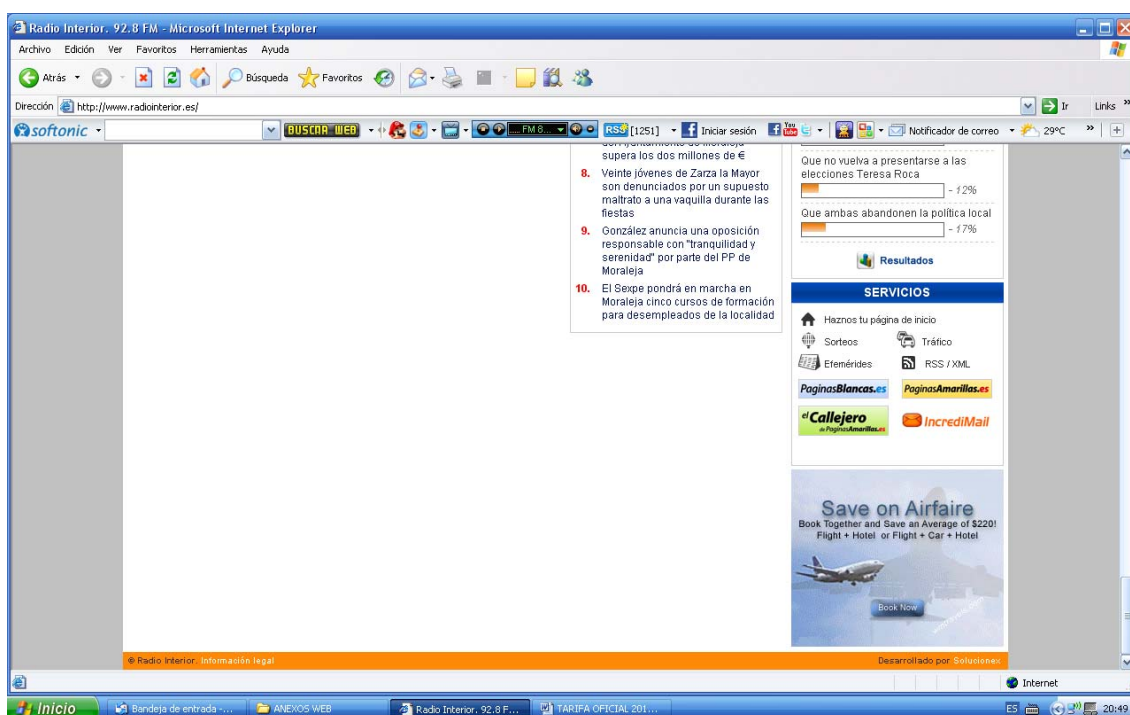

TARIFA OFICIAL DE PUBLICIDAD 2011

PUBLICIDAD EN EL PORTAL <http://www.radiointerior.es>

BANNER EN LA COLUMNA DERECHA ABAJO

UBICACIÓN: EN LA COLUMNA DE LA DERECHA, ABAJO

DIMENSIONES: 240px x 200px.

FORMATO: PELÍCULA FLASH (.SWF) O UNA IMAGEN (.JPG, .GIF, .PNG)

TAMAÑO: MÁXIMO DEL ARCHIVO 2 MB.

IMPORTE EUROS/MES				
RFA.	CARACTERÍSTICAS	1 Mes (Mínimo)	6 Meses	1 Año
WEB-BCDA	EN LA COLUMNA DE LA DERECHA, ABAJO	50,00	45,00	40,00

MUY IMPORTANTE

Los accesos al portal de noticias de Radio Interior se contabilizan por direcciones IP, y no por clicks, por lo que cuando se proporciona el número de entradas nos referimos en todo momento a usuarios reales, y no a páginas o subpáginas visitadas. Cada usuario puede visitar decenas de páginas distintas.